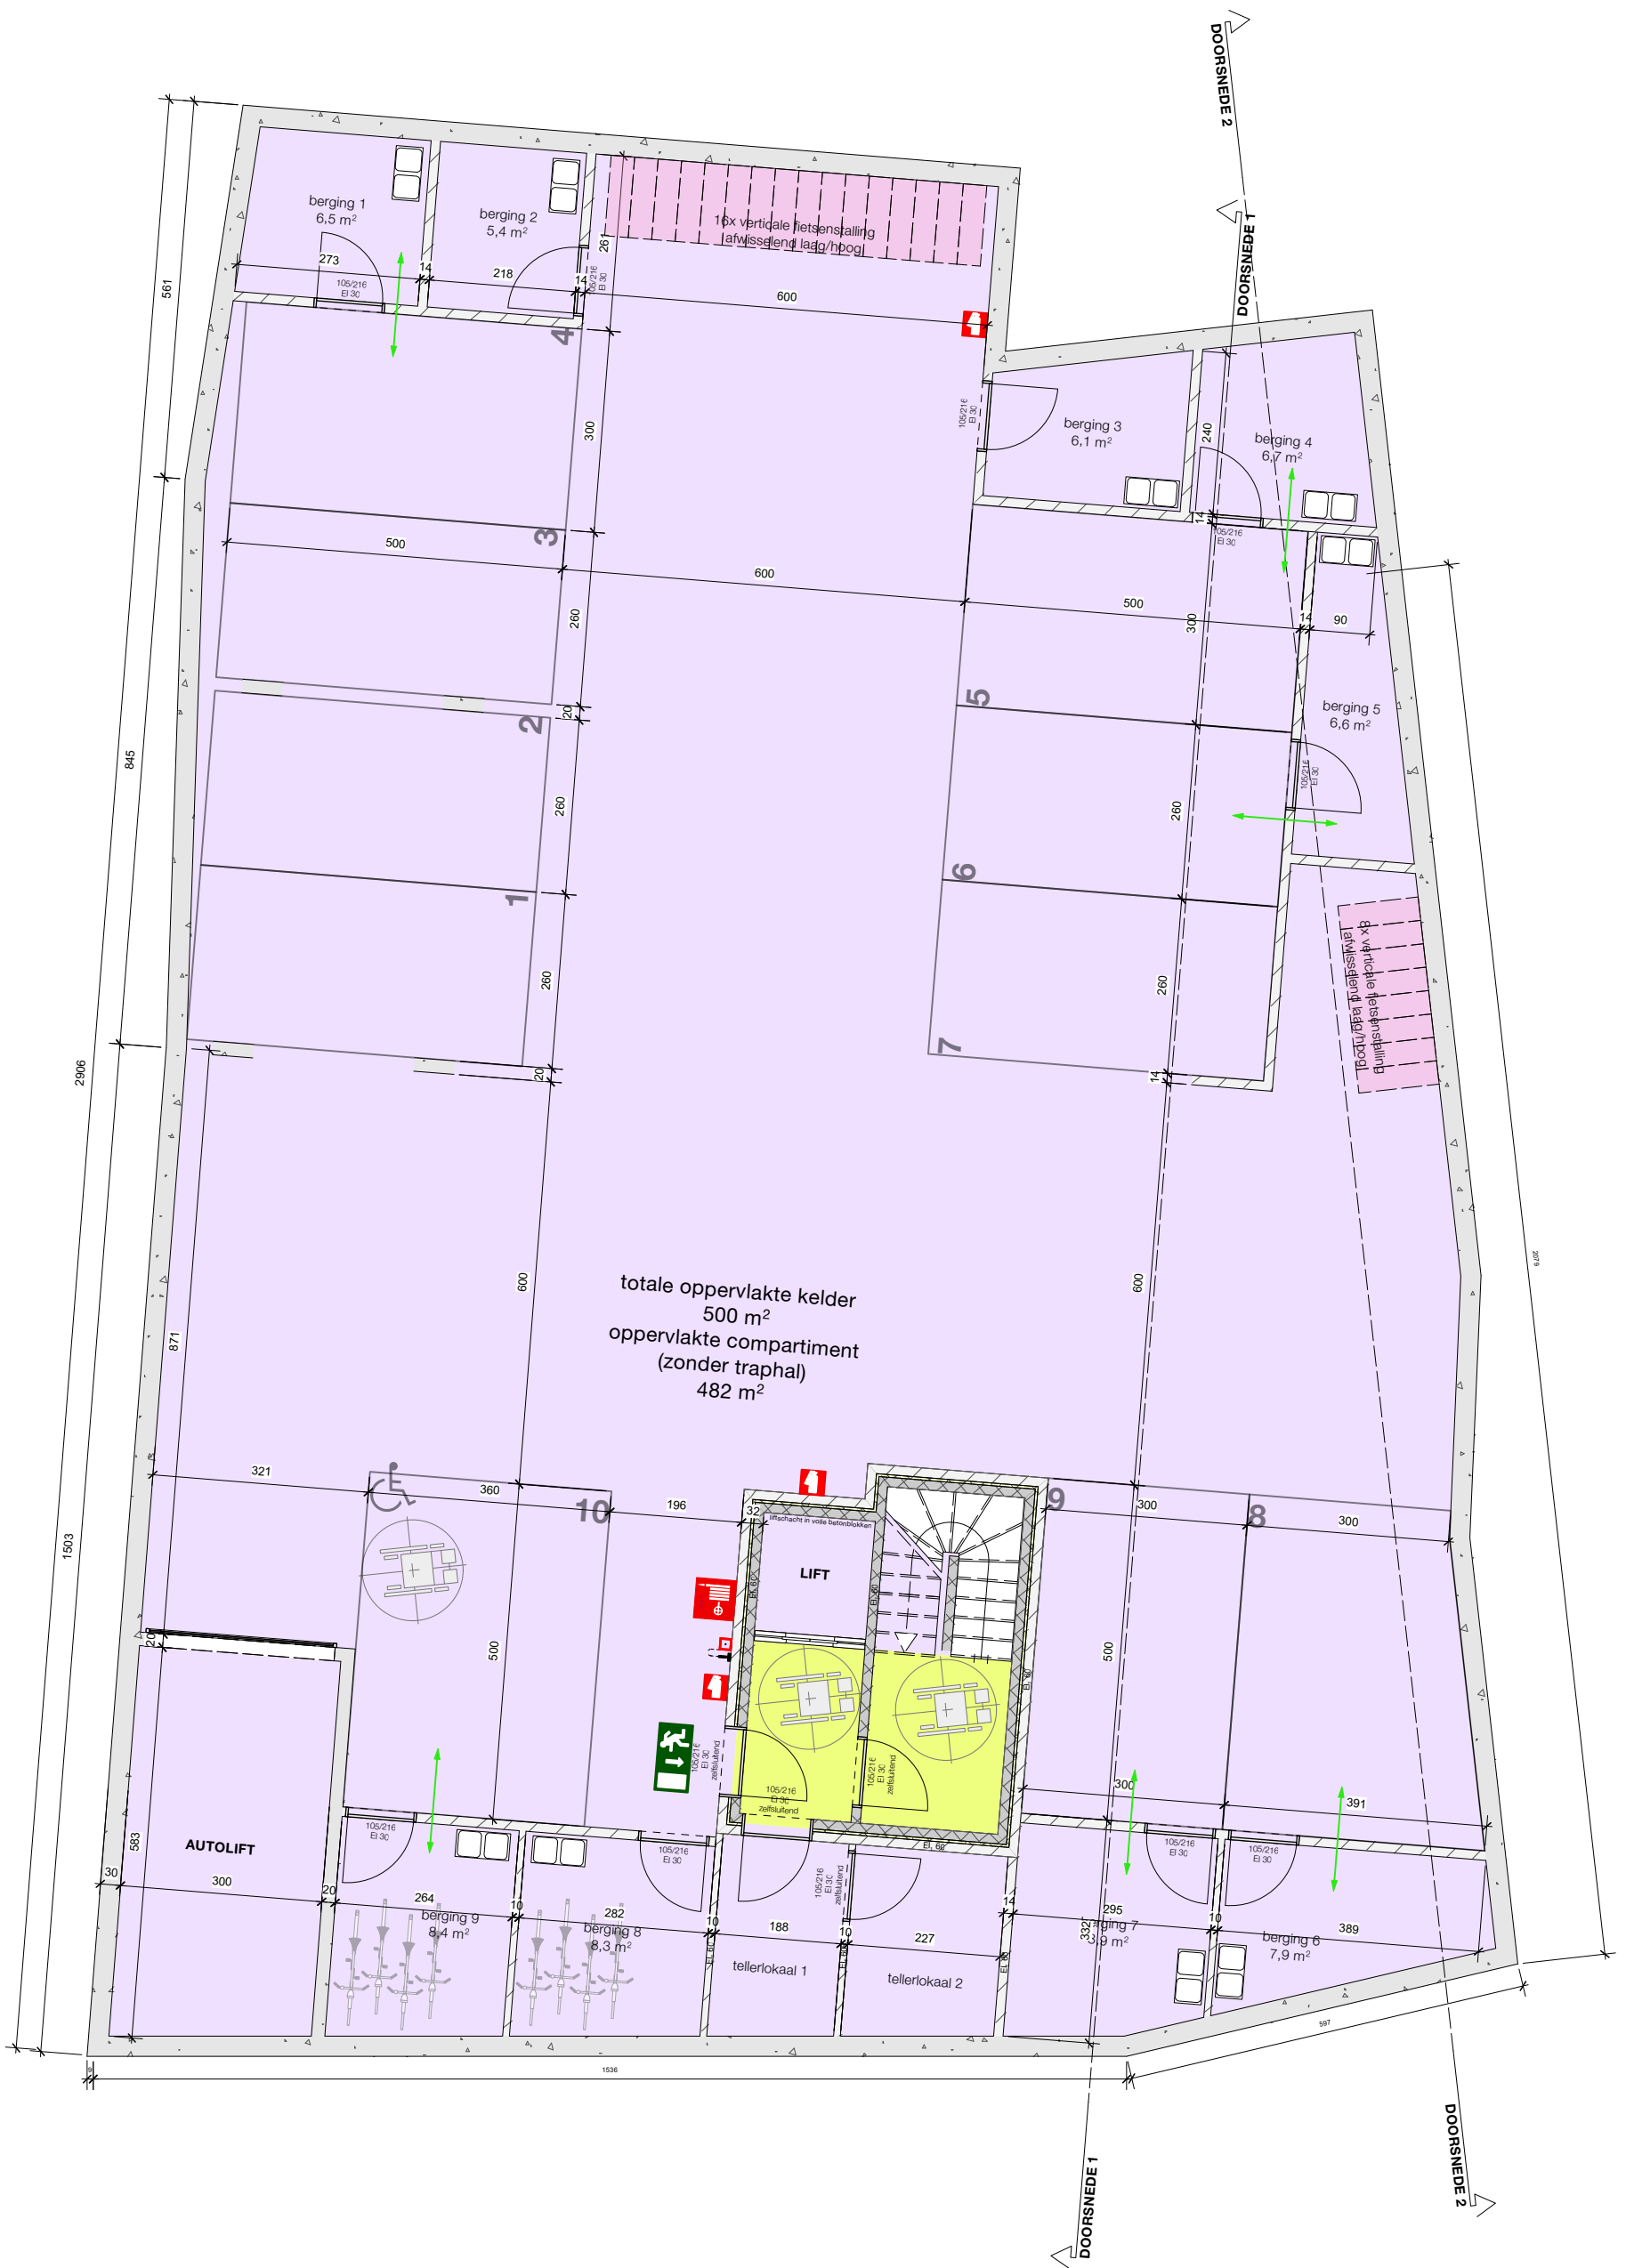

bouwaanvraag
 voor JBK Projectbouw

© BURO B 3/06/2022
 dossier I 143
 I inplanting nieuw BPA/RUP
 schaal 1:200 op A3

BURO B
 architectuur + interieurdesign

bouwaanvraag
voor JBK Projectbouw

BURO B
architectuur + interieurdesign

© BURO B 3/06/2022
dossier 1143

PB grondplan 00 gelijkvloers BRANDWEER
schaal 1:100 op A3

bouwaanvraag
 voor JBK Projectbouw

© **BURO B** 3/06/2022
 dossier 1143
PB grondplan +01 verdieping I BRANDWEER
 schaal 1:100 op A3

BURO B
 architectuur + interieurdesign

bouwaanvraag
voor JBK Projectbouw

© BURO B 3/06/2022
dossier 1143
PB grondplan +02 verdieping 2 BRANDWEER
schaal 1:100 op A3

BURO B
architectuur + interieurdesign

bouwaanvraag
voor JBK Projectbouw

© **BURO B** 3/06/2022
dossier 1143
PB grondplan +3 verdieping 3 BRANDWEER
schaal 1:100 op A3

BURO B
architectuur + interieurdesign