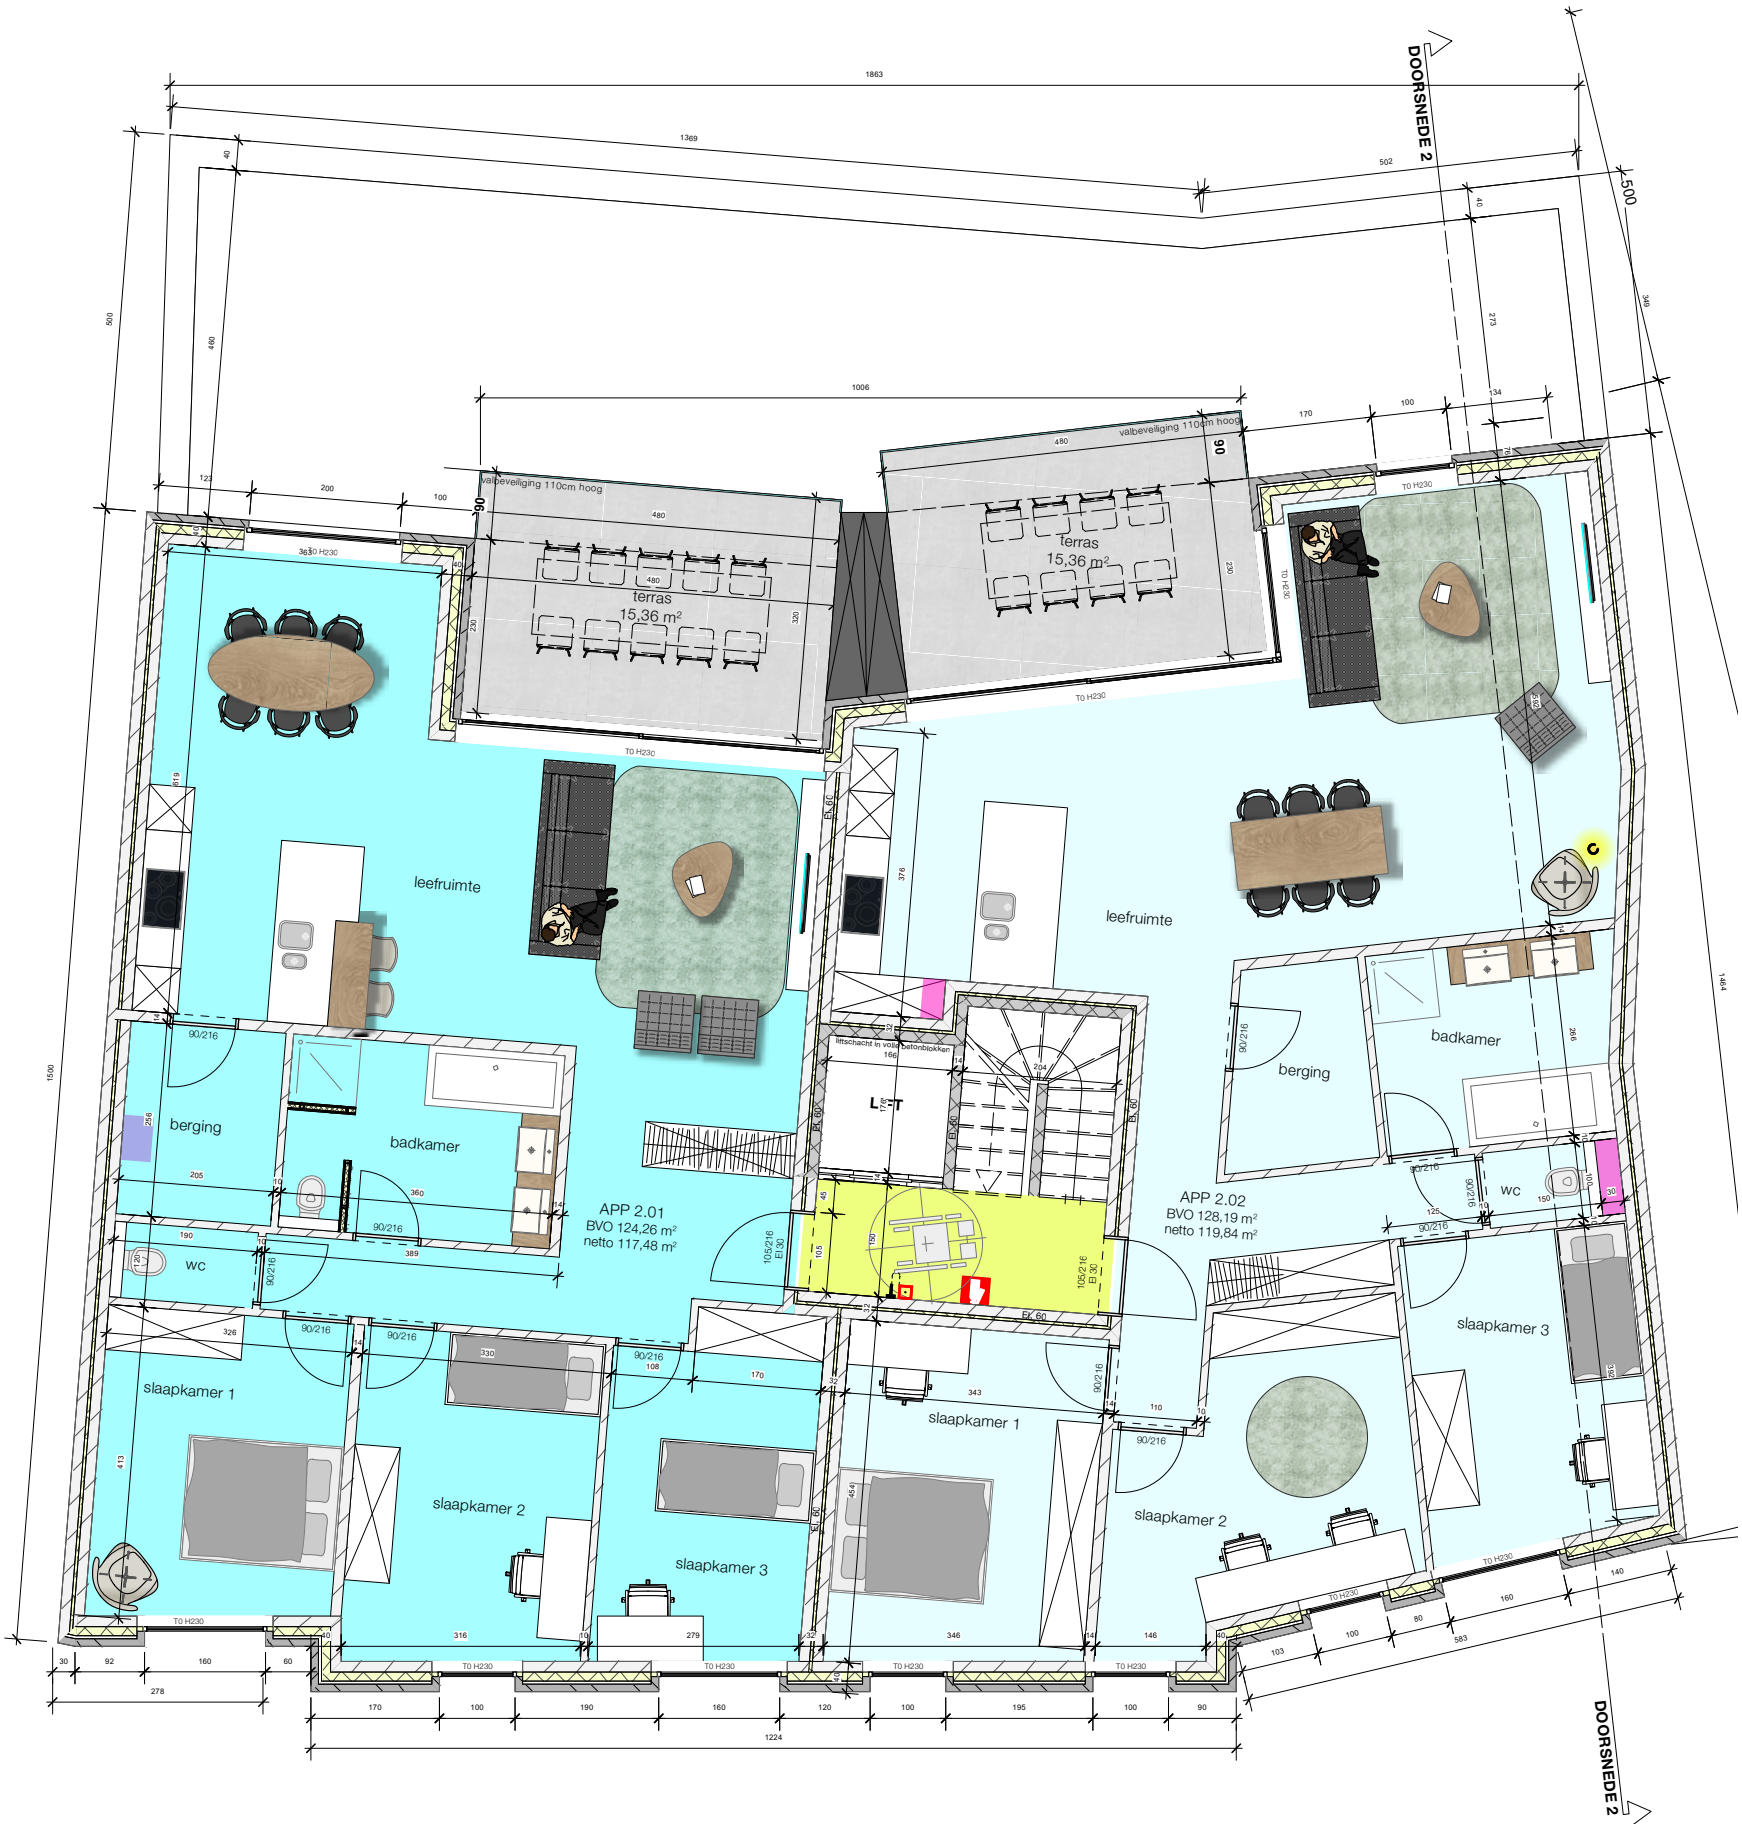

bouwaanvraag
 voor JBK Projectbouw

© BURO B 3/06/2022
 dossier I 143
 I inplanting nieuw BPA/RUP
 schaal 1:200 op A3

BURO B
 architectuur + interieurdesign

bouwaanvraag
voor JBK Projectbouw

BURO B
architectuur + interieurdesign

© BURO B 3/06/2022
dossier 1143

PB grondplan 00 gelijkvloers BRANDWEER
schaal 1:100 op A3

bouwaanvraag
 voor JBK Projectbouw

© **BURO B** 3/06/2022
 dossier 1143
PB grondplan +01 verdieping I BRANDWEER
 schaal 1:100 op A3

BURO B
 architectuur + interieurdesign

bouwaanvraag
voor JBK Projectbouw

© BURO B 3/06/2022
dossier 1143
PB grondplan +02 verdieping 2 BRANDWEER
schaal 1:100 op A3

BURO B
architectuur + interieurdesign

bouwaanvraag
voor JBK Projectbouw

© **BURO B** 3/06/2022
dossier 1143
PB grondplan +3 verdieping 3 BRANDWEER
schaal 1:100 op A3

BURO B
architectuur + interieurdesign